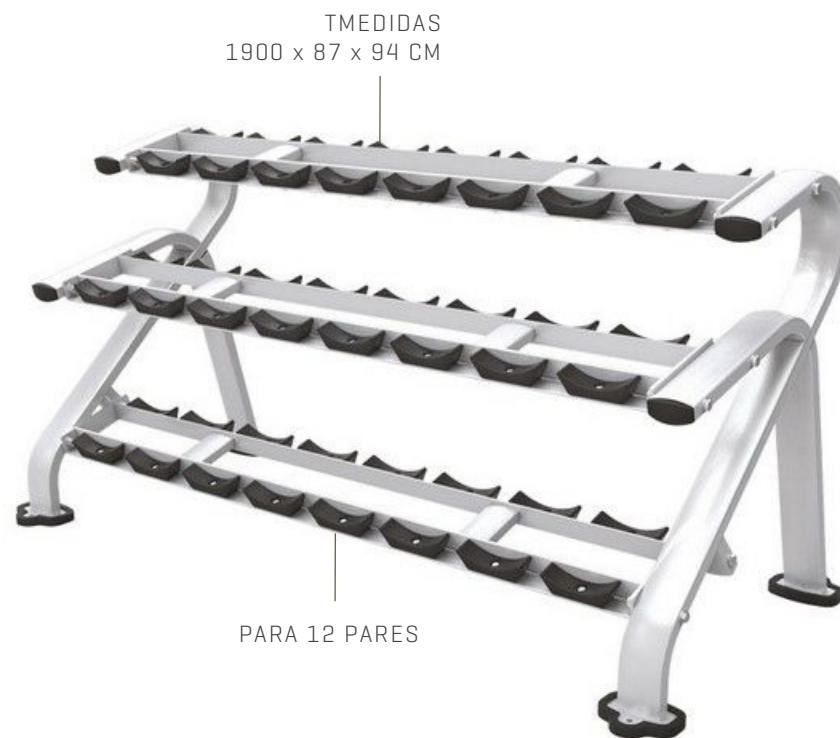

**FREE
WEIGHTS**

COMPOSICIÓN
GOMA DE ALTA CALIDAD

PESOS
1,25 - 2,5 - 5 - 10 - 15 - 20 KG

DISCO DE GOMA CON AGARRRE

MANCUERNAS DE GOMA

M

PESOS
2,5 - 5 - 7,5 - 10 - 12,5 - 15 -
17,5 - 20 - 22,5 - 25 - 27,5 - 30 -
32,5 - 35 - 37,5 - 40 - 45 - 50 KG

COMPOSICIÓN
GOMA DE ALTA CALIDAD

SOPORTE PARA MANCUERNAS

ER12

SOPORTE PARA MANCUERNAS

ER6

MEDIDAS
88 x 88 x 108 CM

SOPORTE PARA 10 BARRAS FIJAS

84

SOPORTE PARA ACCESORIOS

95

PESO TOTAL
60 KG

MEDIDAS
76 x 95 x 166 CM

INCLUYE
5 [x2] - 7,5 - 10 -
12,5 - 15 - 17,5 -
20 - 22,5 - 25 KG

03

BARRAS DE ACIERO 220CM

SOPORTE PARA BARRAS

ER4

BARRA Z

**BARRAS DE
ACERO 150CM**

SR10-E

DISQUERO BARRERO

5027

BICEPS

BARRA Z