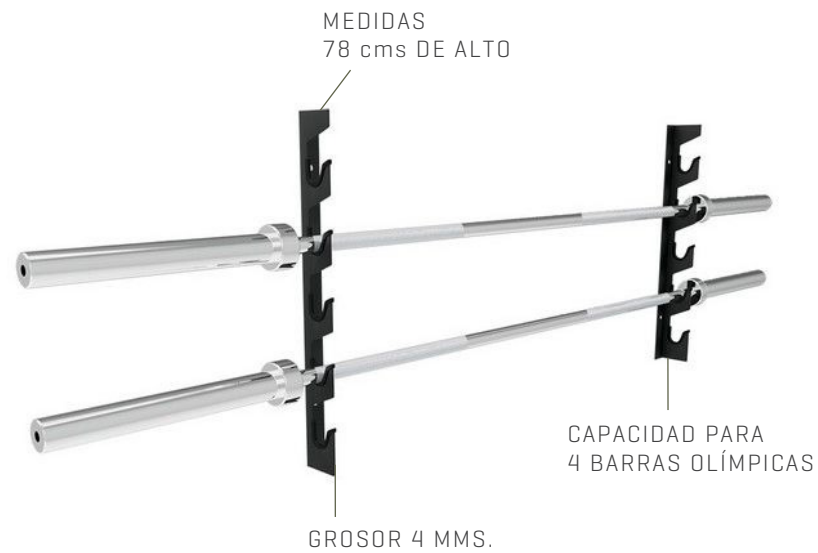

COMPOSICIÓN
GOMA DE ALTA CALIDAD

SOPORTE PARA MANCUERNAS

ER12

SOPORTE PARA MANCUERNAS

ER6

MEDIDAS
88 x 88 x 108 CM

SOPORTE PARA 10 BARRAS FIJAS

84

SOPORTE PARA ACCESORIOS

95

PESO TOTAL
60 KG

MEDIDAS
76 x 95 x 166 CM

INCLUYE
5 [x2] - 7,5 - 10 -
12,5 - 15 - 17,5 -
20 - 22,5 - 25 KG

03

BARRAS DE ACIERO 220CM

SOPORTE PARA BARRAS

ER4

BARRA Z

**BARRAS DE
ACERO 150CM**

SR10-E

DISQUERO BARRERO

5027

BICEPS

BARRA Z

**BARRAS DE
ACERO 150CM**

SOPORTE DE BARRAS VERTICAL

ER5

DISQUERO OLÍMPICO

ER2

TOBILLERA

BT59600

PROTECTOR DE CUELLO PARA BARRAS