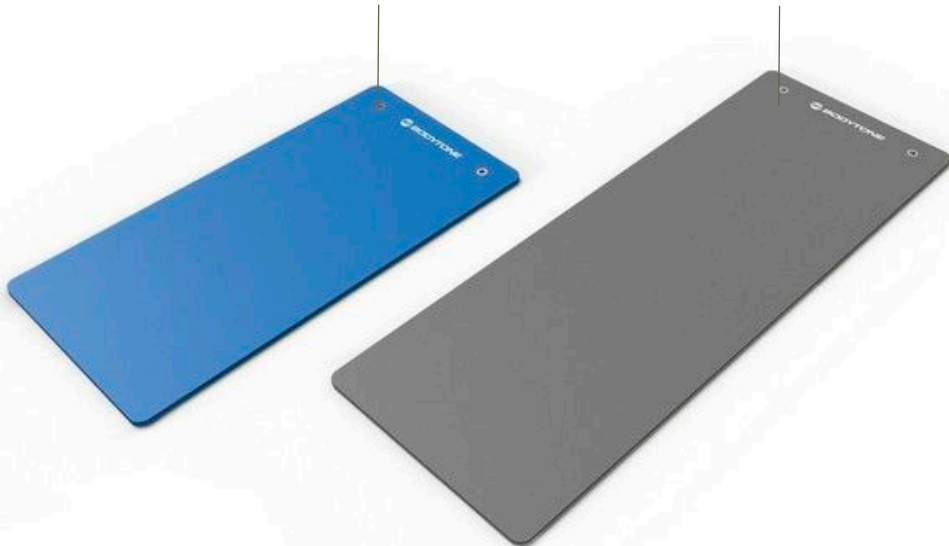

MAT
Colchoneta Azul
120x60 cm & 1,5 mm de Grosor

YMAT
Colchoneta Gris
173x60 cm & 7 mm de Grosor