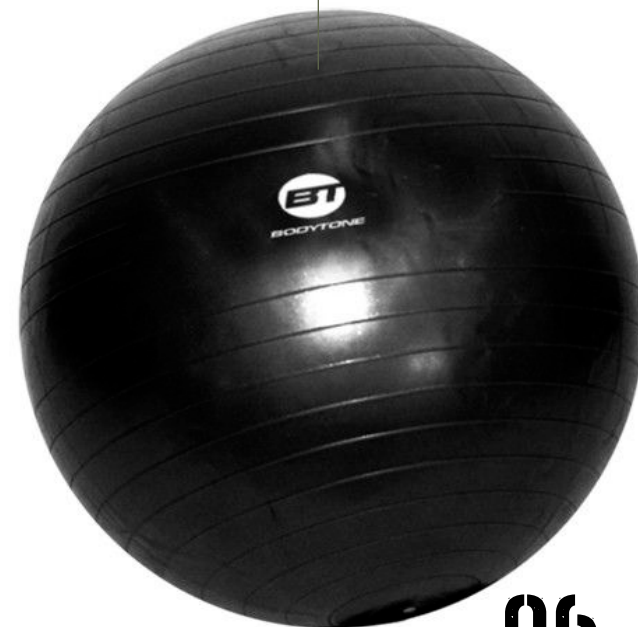

# PELOTA PARA PILATES

---

**GB55 - GB65 - GB75**

---

GB55 - GRIS 55CM

GB65 - AZUL 65CM

GB75 - NEGRO 75CM